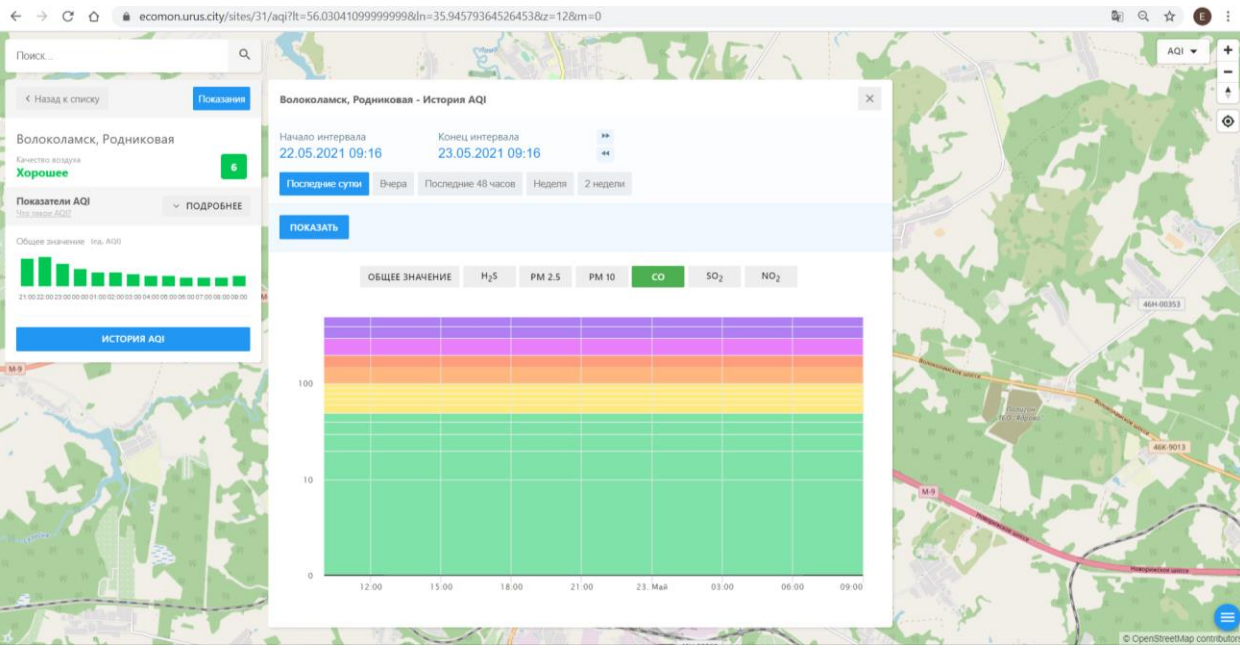

### Волоколамск, Родниковая

Качество воздуха **Хорошее** 6

Показатели AQI Что такое AQI? ПОДРОБНЕЕ

Общее значение Инд. AQI

ИСТОРИЯ AQI

#### Волоколамск, Родниковая - История AQI

Начало интервала: 22.05.2021 09:16    Конец интервала: 23.05.2021 09:16

Последние сутки    Вчера    Последние 48 часов    Неделя    2 недели

ПОКАЗАТЬ

**ОБЩЕЕ ЗНАЧЕНИЕ**    H<sub>2</sub>S    PM 2.5    PM 10    CO    SO<sub>2</sub>    NO<sub>2</sub>

100  
10  
0

12.00    15.00    18.00    21.00    23. Маѐ    03.00    06.00    09.00

© OpenStreetMap contributors

Поиск...

← Назад к списку Показать

### Волоколамск, Родниковая

Качество воздуха **Хорошее** 6

Показатели AQI Что такое AQI? ПОДРОБНЕЕ

Общие значения Инд. AQI

ИСТОРИЯ AQI