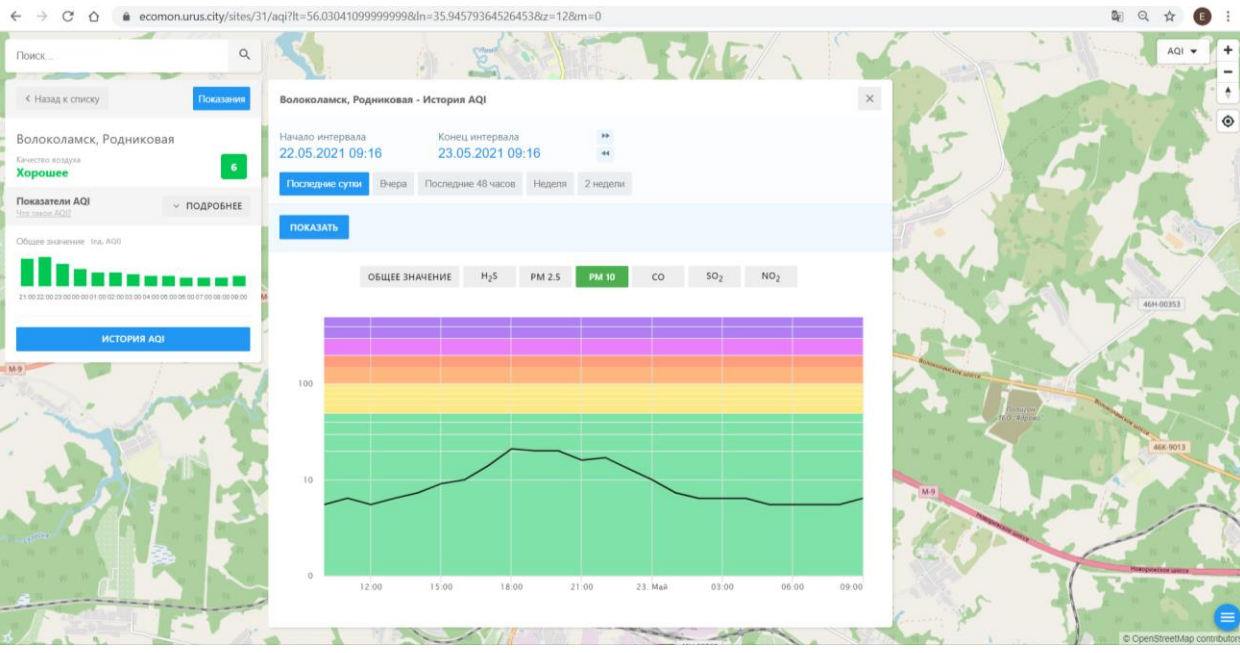

#### Волоколамск, Родниковая - История AQI

Начало интервала: 22.05.2021 09:16    Конец интервала: 23.05.2021 09:16

Последние сутки    Вчера    Последние 48 часов    Неделя    2 недели

ПОКАЗАТЬ

**ОБЩЕЕ ЗНАЧЕНИЕ**    H<sub>2</sub>S    PM 2.5    PM 10    CO    SO<sub>2</sub>    NO<sub>2</sub>

100  
10  
0

12.00    15.00    18.00    21.00    23. Маѐ    03.00    06.00    09.00

© OpenStreetMap contributors

Поиск...

← Назад к списку Показать

### Волоколамск, Родниковая

Качество воздуха **Хорошее** 6

Показатели AQI Что такое AQI? ПОДРОБНЕЕ

Общие значения Инд. AQI

ИСТОРИЯ AQI

#### Волоколамск, Родниковая - История AQI

Начало интервала: 22.05.2021 09:16    Конец интервала: 23.05.2021 09:16

Последние сутки    Вчера    Последние 48 часов    Неделя    2 недели

ПОКАЗАТЬ

ОБЩЕЕ ЗНАЧЕНИЕ    H<sub>2</sub>S    PM 2.5    PM 10    CO    **SO<sub>2</sub>**    NO<sub>2</sub>