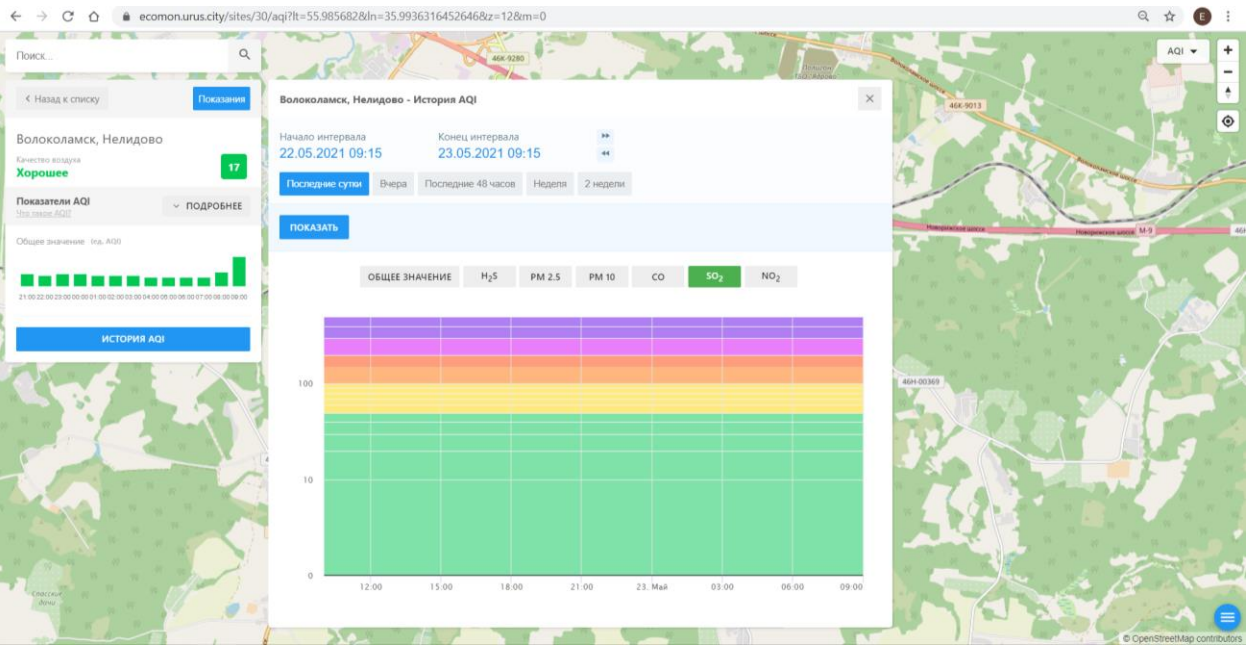

#### Волоколамск, Нелидово - История AQI

Начало интервала: 22.05.2021 09:15    Конец интервала: 23.05.2021 09:15

Показать Вчера Последние 48 часов Неделя 2 недели

ПОКАЗАТЬ

ОБЩЕЕ ЗНАЧЕНИЕ **H<sub>2</sub>S** PM 2.5 PM 10 CO SO<sub>2</sub> NO<sub>2</sub>

100  
10  
0

12.00 15.00 18.00 21.00 23. Май 03.00 06.00 09.00

© OpenStreetMap contributors

Поиск...

← Назад к списку Показать

### Волоколамск, Родниковая

Качество воздуха **Хорошее** 6

Показатели AQI Что такое AQI? ПОДРОБНЕЕ

Общее значение Инд. AQI

ИСТОРИЯ AQI

#### Волоколамск, Родниковая - История AQI

Начало интервала: 22.05.2021 09:16    Конец интервала: 23.05.2021 09:16

Последние сутки    Вчера    Последние 48 часов    Неделя    2 недели

ПОКАЗАТЬ

**ОБЩЕЕ ЗНАЧЕНИЕ**    H<sub>2</sub>S    PM 2.5    PM 10    CO    SO<sub>2</sub>    NO<sub>2</sub>