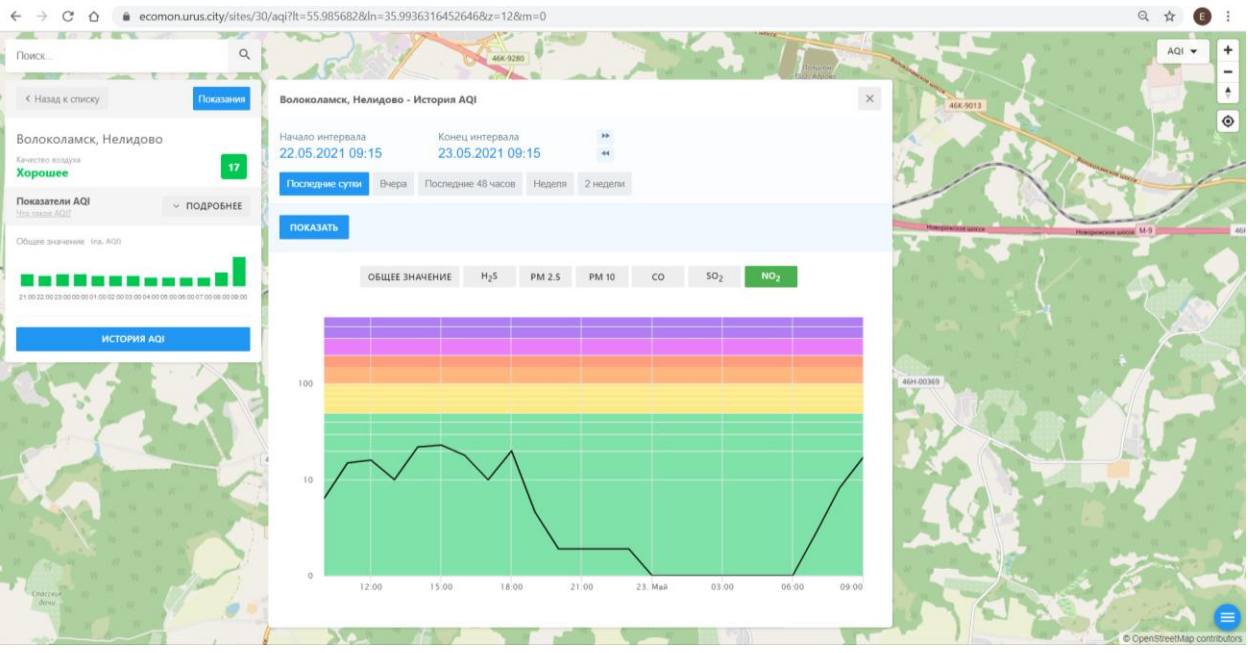

#### Волоколамск, Нелидово - История AQI

Начало интервала: 22.05.2021 09:15    Конец интервала: 23.05.2021 09:15

Показать Вчера Последние 48 часов Неделя 2 недели

ПОКАЗАТЬ

ОБЩЕЕ ЗНАЧЕНИЕ **H<sub>2</sub>S** PM 2.5 PM 10 CO SO<sub>2</sub> NO<sub>2</sub>

100  
10  
0

12.00 15.00 18.00 21.00 23. Май 03.00 06.00 09.00

© OpenStreetMap contributors

Поиск...

← Назад к списку Показать

### Волоколамск, Родниковая

Качество воздуха **Хорошее** 6

Показатели AQI Что такое AQI? ПОДРОБНЕЕ

Общее значение Инд. AQI

ИСТОРИЯ AQI

#### Волоколамск, Родниковая - История AQI

Начало интервала: 22.05.2021 09:16    Конец интервала: 23.05.2021 09:16

Последние сутки    Вчера    Последние 48 часов    Неделя    2 недели

ПОКАЗАТЬ

**ОБЩЕЕ ЗНАЧЕНИЕ**    H<sub>2</sub>S    PM 2.5    PM 10    CO    SO<sub>2</sub>    NO<sub>2</sub>